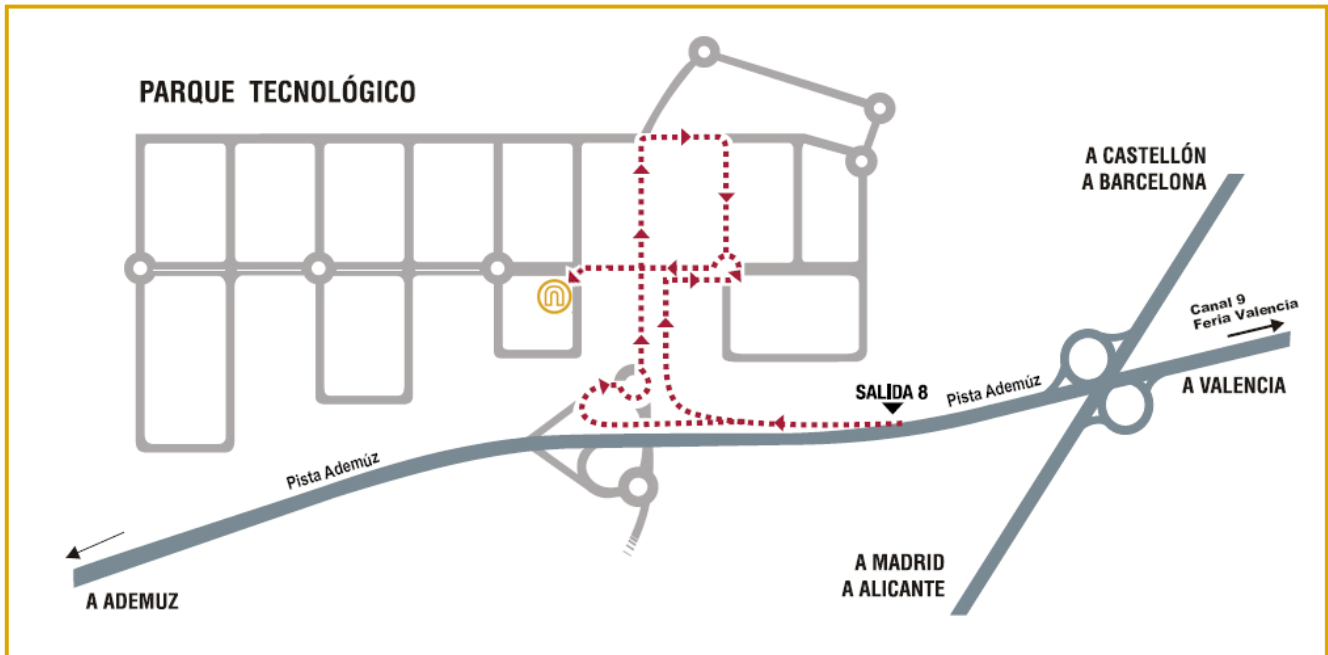

ACCESOS

CÓMO LLEGAR

- Desde Valencia**
 Pista de Ademuz
SALIDA 8 (Parque Tecnológico Este)
SALIDA 8 (Parque Tecnológico Oeste)
- Desde Madrid, Alicante y aeropuerto**
 Circunvalación de Valencia dirección Barcelona
SALIDA 52 Valencia-Ademuz
SALIDA 8 (Parque Tecnológico Este)
SALIDA 8 (Parque Tecnológico Oeste)
- Desde Barcelona**
 Circunvalación Valencia-Oeste
SALIDA 52 Valencia-Ademuz
SALIDA 8 (Parque Tecnológico Este)
SALIDA 8 (Parque Tecnológico Oeste)