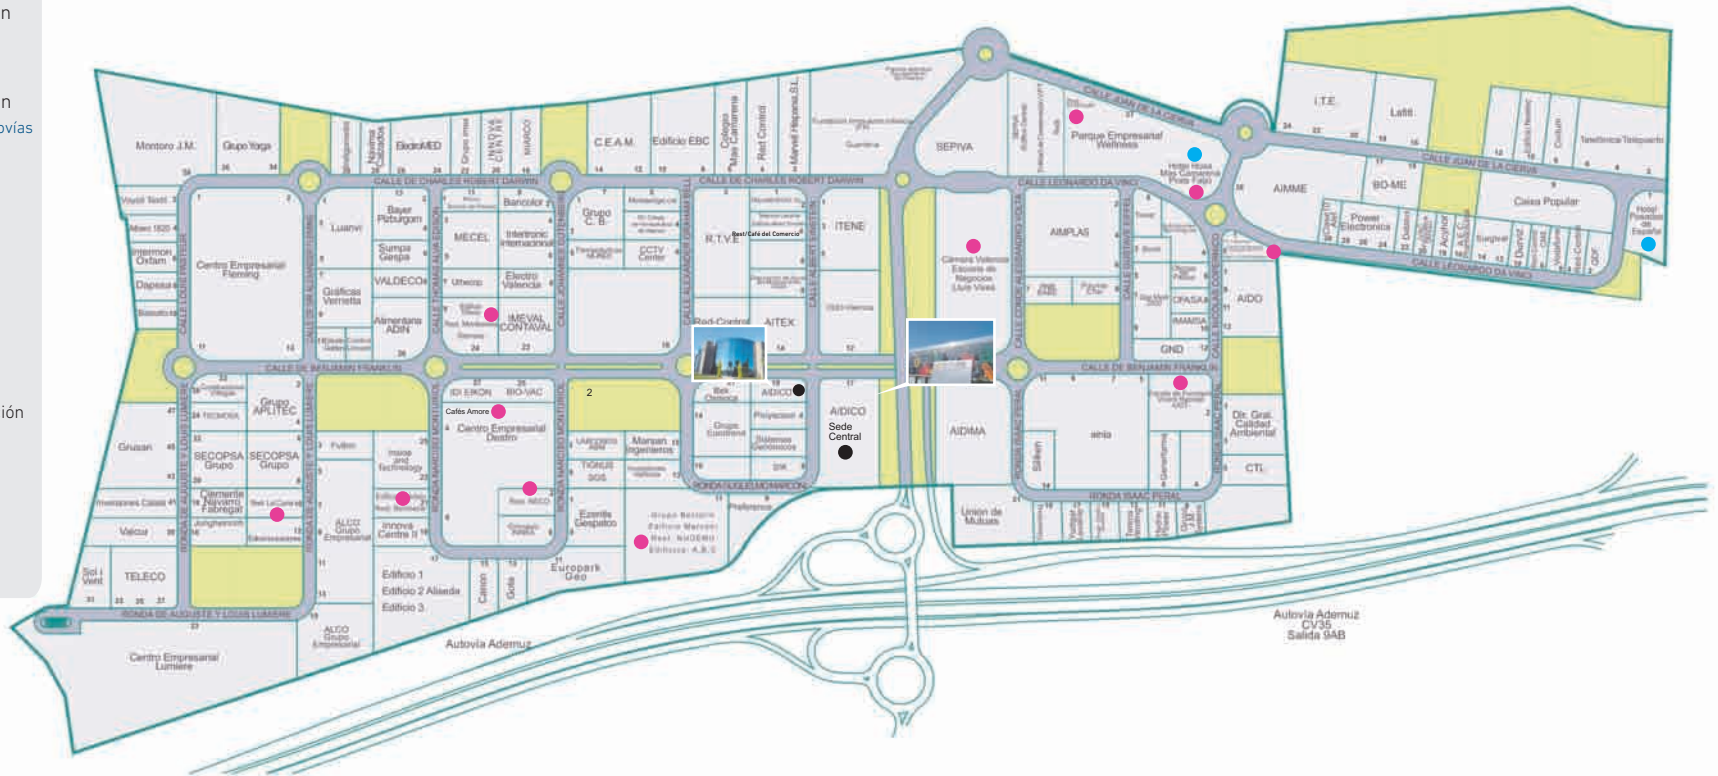

AIDICO - Instituto Tecnológico de la Construcción
 Parque Tecnológico de Paterna
 Avda. Benjamín Franklin, 17 y 19
 46980 - Paterna - VLC Tel: +34 961 318 278
 www.aidico.es

GPS:
 Latitud: 39° 32' 52" N (39.54784)
 Longitud: 0° 27' 41" W (-0.46133)

Hostelería/Restauración próxima a AIDICO

- La Vaca Argentina, C/ Leonardo Da Vinci, 1
- El Almodín, C/ Juan de la Cierva, 27
- Montesinos, C/ Benjamín Franklin 24
- UGT, Ronda Isaac Peral, 2
- Nudenu, Ronda Guglielmo Marconi, 11
- Neco, Ronda Narciso Monturiol, 2
- Bembesar, Ronsa Narciso Monturiol, 21
- La Cuina, Ronda Auguste y Louis Lumiere, 19
- La Terraza del Parque, C/ Charles Robert Darwin, 11
- Café del Comercio, C/Benjamín Franklin, 8 (Cámara Comercio)
- Cafés Amore, Ronda Narciso Monturiol, 4